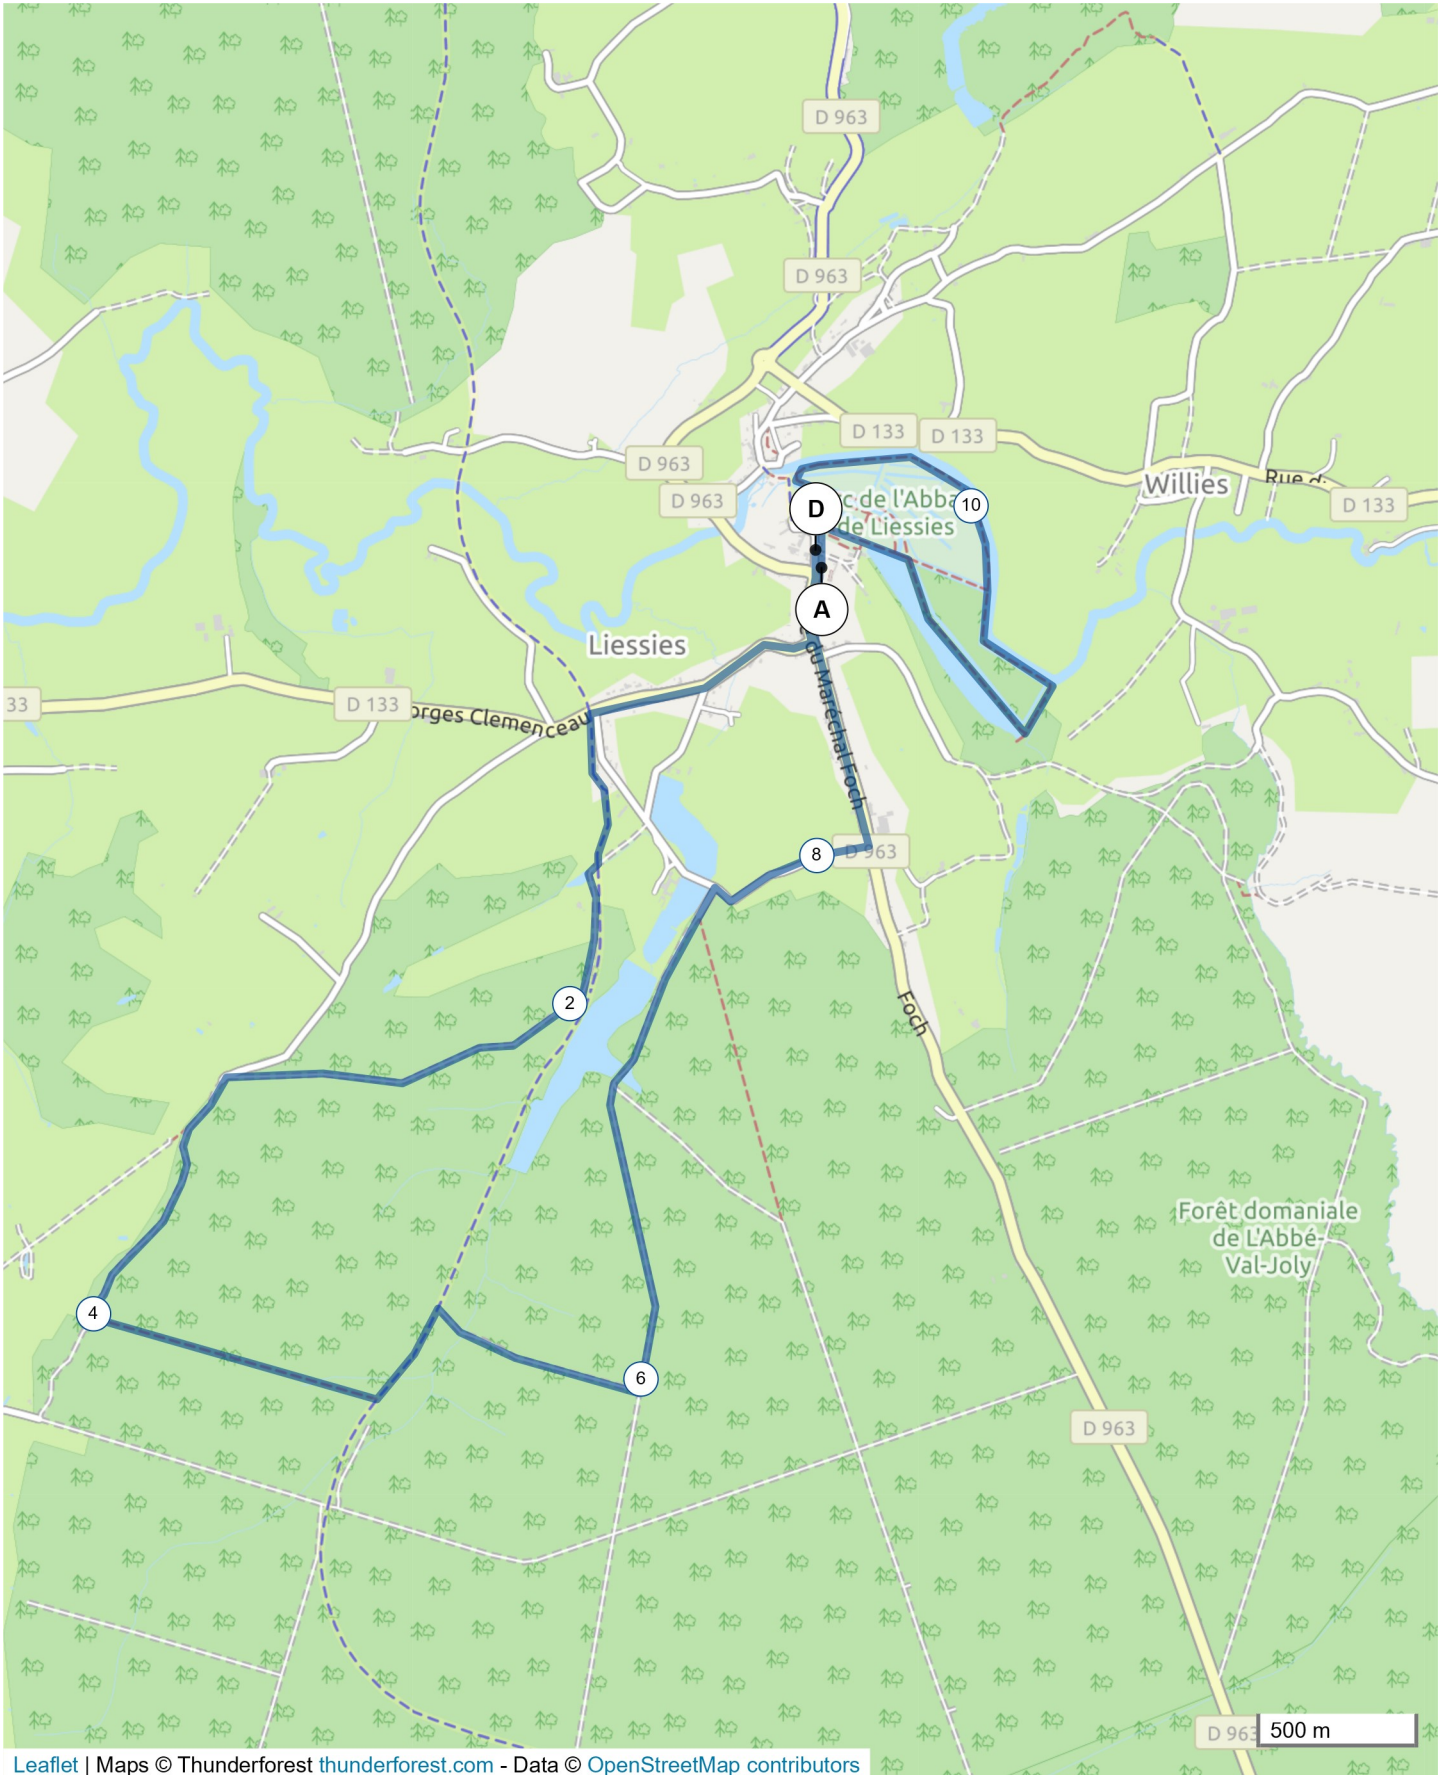

11855417 | Randonnée pédestre | SARS Liessies
Sains-du-Nord -> Sains-du-Nord
11.927 km ▲ 114 m ▼ 114 m ▲▲ 167 m ▲ 233 m

Le droit de reproduction est strictement réservé à un usage personnel et privé. Lors de la pratique de votre activité, veillez à respecter les propriétés et chemins privés et assurez-vous de la praticabilité du parcours.

© 2020 Openrunner